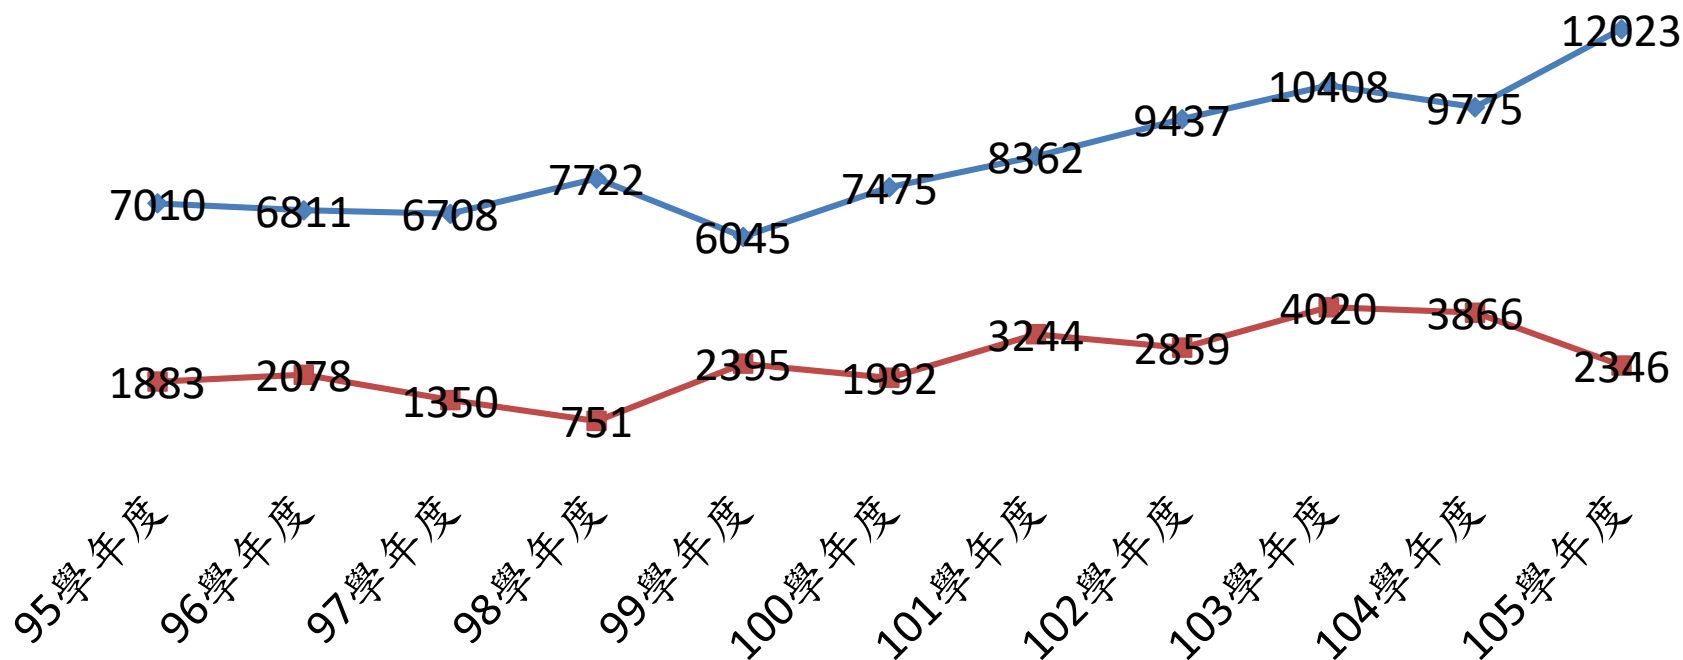

# 科技部計畫/產學合作計畫

■ 98學年度 ■ 99學年度 ■ 100學年度 ■ 101學年度  
■ 102學年度 ■ 103學年度 ■ 104學年度 ■ 105學年度

# 研究總金費

—●— 科技部 —■— 產學合作

金額以萬元計